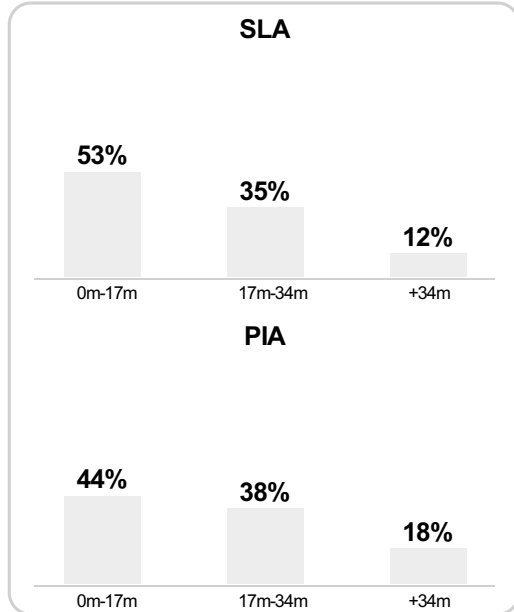

90+4' Kiełb **B**

S 90+1' Živec na Mak

Średnia pozycja z piłką

Strefa strzałów

Balans ofensywny

Dośrodkowania z gry (celne %)

Posiadanie według kwadransów

	0'-15'	15'-30'	30'-45'	45'-60'	60'-75'	75'-90'
Śląsk Wrocław	44%	38%	37%	61%	65%	47%
Piast Gliwice	56%	62%	63%	39%	35%	53%

Długość dystrybucji

Kierunek gry

Piłki wygrane wg stref