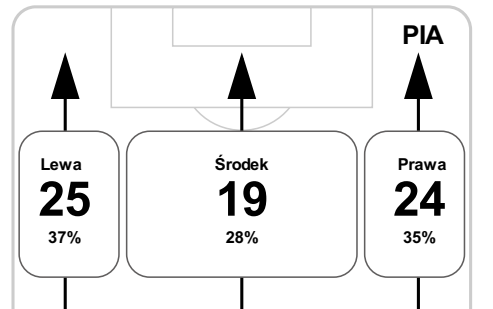

60' Flawo Paixão **B**

S 62' Niespor na Badia

G 63' Korun

74' Holota na Ostrowski **S**

81' Pawelec **B**

S 84' Vacek na Moskwik

87' Lopes Paixão na Bartkowiak **S**

90' Ostrowski **B**

90+4' Kiełb **B**

S 90+1' Živec na Mak

Średnia pozycja z piłką

Strefa strzałów

Balans ofensywny

Dośrodkowania z gry (celne %)

Posiadanie według kwadransów

	0'-15'	15'-30'	30'-45'	45'-60'	60'-75'	75'-90'
Śląsk Wrocław	44%	38%	37%	61%	65%	47%
Piast Gliwice	56%	62%	63%	39%	35%	53%

Długość dystrybucji

Kierunek gry

Piłki wygrane wg stref