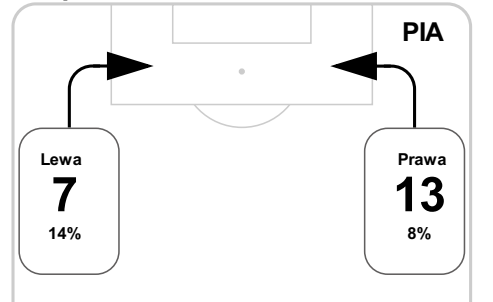

90+4' Kiełb **B**

S 90+1' Živec na Mak

Średnia pozycja z piłką

Strefa strzałów

Balans ofensywny

Dośrodkowania z gry (celne %)

Posiadanie według kwadransów

	0'-15'	15'-30'	30'-45'	45'-60'	60'-75'	75'-90'
Śląsk Wrocław	44%	38%	37%	61%	65%	47%
Piast Gliwice	56%	62%	63%	39%	35%	53%

Długość dystrybucji

Kierunek gry

Piłki wygrane wg stref