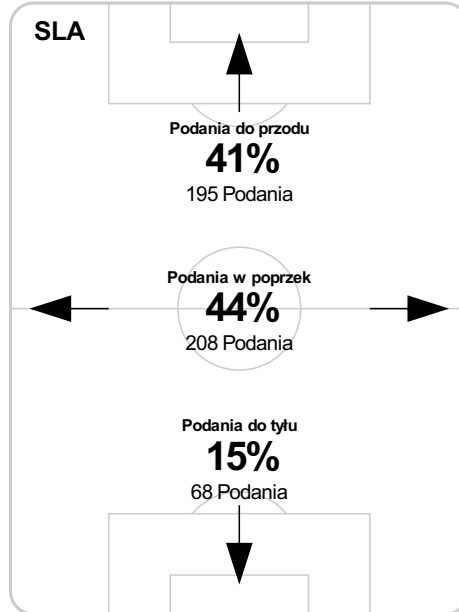

PC: Czas spędzony na boisku, G: Gol(e), Z: Półki zagrane, S: Strzały, SC: Strzał(y) cel., P: Podania, UP: Udane podania, F: Popelnione faule, ŻK: Żółte kartki, CK: Czerwone kartki.

Linia czasu meczu

SLA 20:30 **PIA**

60' Flawo Paixão **B**

S 62' Niespor na Badia

G 63' Korun

74' Holota na Ostrowski **S**

81' Pawelec **B**

S 84' Vacek na Moskwik

87' Lopes Paixão na Bartkowiak **S**

90' Ostrowski **B**

90+4' Kiełb **B**

S 90+1' Živec na Mak

Średnia pozycja z piłką

Strefa strzałów

Balans ofensywny

Dośrodkowania z gry (celne %)

Posiadanie według kwadransów

	0'-15'	15'-30'	30'-45'	45'-60'	60'-75'	75'-90'
Śląsk Wrocław	44%	38%	37%	61%	65%	47%
Piast Gliwice	56%	62%	63%	39%	35%	53%

Długość dystrybucji

Kierunek gry

Piłki wygrane wg stref