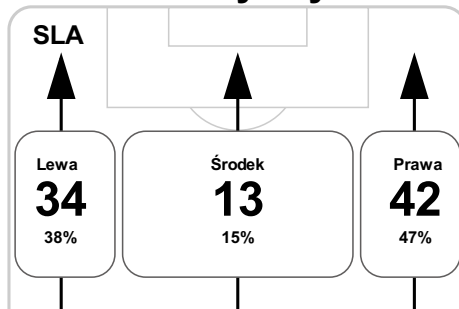

60' Flawo Paixão **B**

S 62' Niespor na Badia

G 63' Korun

74' Holota na Ostrowski **S**

81' Pawelec **B**

S 84' Vacek na Moskwik

87' Lopes Paixão na Bartkowiak **S**

90' Ostrowski **B**

90+4' Kiełb **B**

S 90+1' Živec na Mak

Średnia pozycja z piłką

Strefa strzałów

Balans ofensywny

Dośrodkowania z gry (celne %)

Posiadanie według kwadransów

	0'-15'	15'-30'	30'-45'	45'-60'	60'-75'	75'-90'
Śląsk Wrocław	44%	38%	37%	61%	65%	47%
Piast Gliwice	56%	62%	63%	39%	35%	53%

Długość dystrybucji

Kierunek gry

Piłki wygrane wg stref