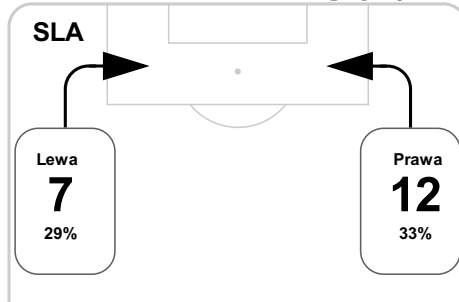

90+4' Kiełb **B**

S 90+1' Živec na Mak

Średnia pozycja z piłką

Strefa strzałów

Balans ofensywny

Dośrodkowania z gry (celne %)

Posiadanie według kwadransów

	0'-15'	15'-30'	30'-45'	45'-60'	60'-75'	75'-90'
Śląsk Wrocław	44%	38%	37%	61%	65%	47%
Piast Gliwice	56%	62%	63%	39%	35%	53%

Długość dystrybucji

Kierunek gry

Piłki wygrane wg stref