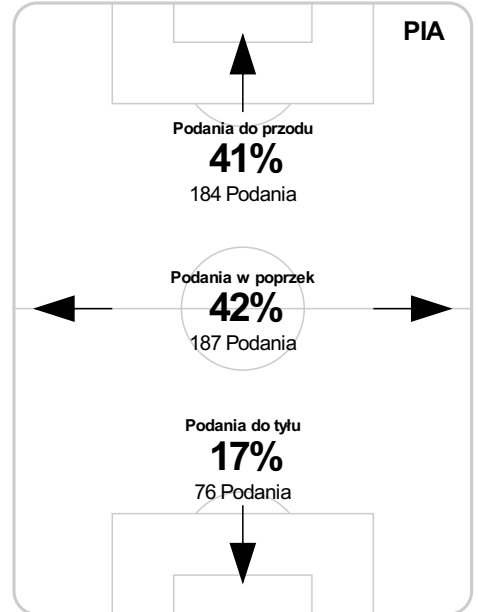

PC: Czas spędzony na boisku, G: Gol(e), Z: Półki zagrane, S: Strzały, SC: Strzał(y) cel., P: Podania, UP: Udane podania, F: Popelnione faule, ŻK: Żółte kartki, CK: Czerwone kartki.

Linia czasu meczu

SLA 20:30 **PIA**

60' Flawo Paixão **B**

S 62' Niespor na Badia

G 63' Korun

74' Holota na Ostrowski **S**

81' Pawelec **B**

S 84' Vacek na Moskwik

87' Lopes Paixão na Bartkowiak **S**

90' Ostrowski **B**

90+4' Kiełb **B**

S 90+1' Živec na Mak

Średnia pozycja z piłką

Strefa strzałów

Balans ofensywny

Dośrodkowania z gry (celne %)

Posiadanie według kwadransów

	0'-15'	15'-30'	30'-45'	45'-60'	60'-75'	75'-90'
Śląsk Wrocław	44%	38%	37%	61%	65%	47%
Piast Gliwice	56%	62%	63%	39%	35%	53%

Długość dystrybucji

Kierunek gry

Piłki wygrane wg stref