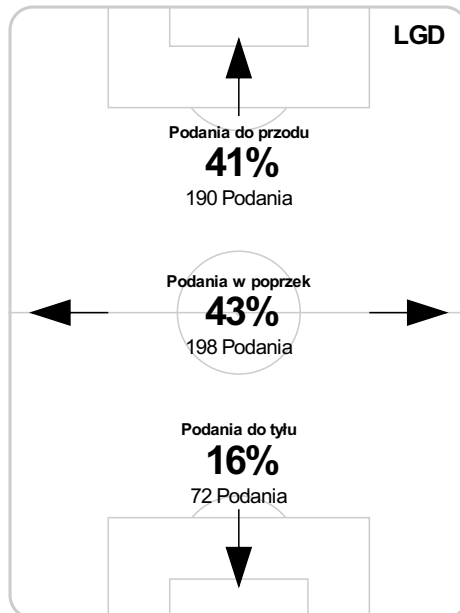

PC: Czas spędzony na boisku, G: Gol(e), Z: Piłki zagrane, S: Strzały, SC: Strzał(y) cel., P: Podania, UP: Udane podania, F: Popelnione faule, ŻK: Żółte kartki, CK: Czerwone kartki.

Linia czasu meczu

PIA 20:30 **LGD**

S 51' Haraslin na Kuświk

B 60' Marković

S 70' Barisić na Bada

G 71' Janick

S 70' Makna Mila

SO 80' Nespór

S 88' Vacek na Molva

S 85' Węjtowski na Krasic

B 90+4' Żurawski na Mielnic

B 90+4' Krun

B 90+4' Mila

Średnia pozycja z piłką

Strefa strzałów

Balans ofensywny

Dośrodkowania z gry (celne %)

Posiadanie według kwadransów

	0'-15'	15'-30'	30'-45'	45'-60'	60'-75'	75'-90'
Piast Gliwice	37%	64%	53%	43%	62%	40%
Lechia Gdańsk	63%	36%	47%	57%	38%	60%

Długość dystrybucji

Kierunek gry

Piłki wygrane wg stref