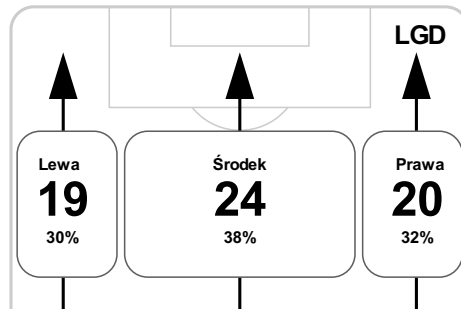

B 90+4' Żurawski na Mielnic

B 90+4' Krun

B 90+4' Mila

Średnia pozycja z piłką

Strefa strzałów

Balans ofensywny

Dośrodkowania z gry (celne %)

Posiadanie według kwadransów

	0'-15'	15'-30'	30'-45'	45'-60'	60'-75'	75'-90'
Piast Gliwice	37%	64%	53%	43%	62%	40%
Lechia Gdańsk	63%	36%	47%	57%	38%	60%

Długość dystrybucji

Kierunek gry

Piłki wygrane wg stref