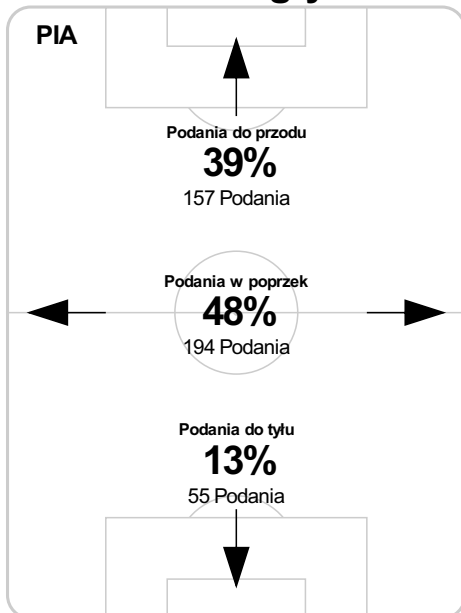

PC: Czas spędzony na boisku, G: Gol(e), Z: Piłki zagrane, S: Strzały, SC: Strzał(y) cel., P: Podania, UP: Udane podania, F: Popelnione faule, ŻK: Żółte kartki, CK: Czerwone kartki.

Linia czasu meczu

PIA 20:30 **LGD**

S 51' Haraslin na Kuświk

B 60' Marković

S 70' Barisić na Bada

G 71' Janick

S 70' Makna Mila

SO 80' Nespór

S 88' Vacek na Molva

S 85' Węjtowski na Krasic

B 90+4' Żurawski na Mielnic

B 90+4' Krun

B 90+4' Mila

Średnia pozycja z piłką

Strefa strzałów

Balans ofensywny

Dośrodkowania z gry (celne %)

Posiadanie według kwadransów

	0'-15'	15'-30'	30'-45'	45'-60'	60'-75'	75'-90'
Piast Gliwice	37%	64%	53%	43%	62%	40%
Lechia Gdańsk	63%	36%	47%	57%	38%	60%

Długość dystrybucji

Kierunek gry

Piłki wygrane wg stref