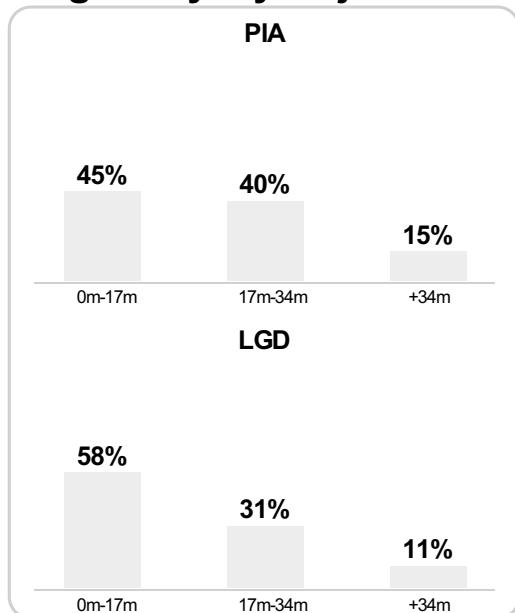

PC: Czas spędzony na boisku, G: Gol(e), Z: Piłki zagrane, S: Strzały, SC: Strzał(y) cel., P: Podania, UP: Udane podania, F: Popelnione faule, ŻK: Żółte kartki, CK: Czerwone kartki.

Linia czasu meczu

PIA 20:30 **LGD**

B 90+4' Żurawski na Mielnic

B 90+4' Krun

B 90+4' Mila

Średnia pozycja z piłką

Strefa strzałów

Balans ofensywny

Dośrodkowania z gry (celne %)

Posiadanie według kwadransów

	0'-15'	15'-30'	30'-45'	45'-60'	60'-75'	75'-90'
Piast Gliwice	37%	64%	53%	43%	62%	40%
Lechia Gdańsk	63%	36%	47%	57%	38%	60%

Długość dystrybucji

Kierunek gry

Piłki wygrane wg stref