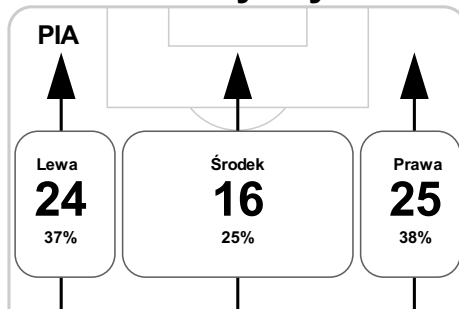

B 90+4' Żurawski na Mielnic

B 90+4' Krun

B 90+4' Mila

Średnia pozycja z piłką

Strefa strzałów

Balans ofensywny

Dośrodkowania z gry (celne %)

Posiadanie według kwadransów

	0'-15'	15'-30'	30'-45'	45'-60'	60'-75'	75'-90'
Piast Gliwice	37%	64%	53%	43%	62%	40%
Lechia Gdańsk	63%	36%	47%	57%	38%	60%

Długość dystrybucji

Kierunek gry

Piłki wygrane wg stref