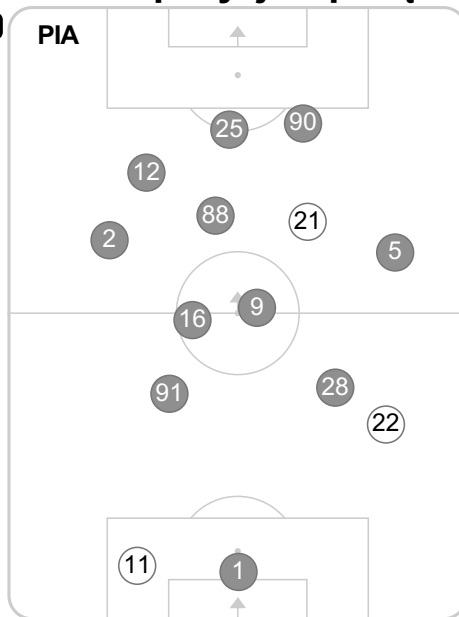

S 51' Haraslin na Kuświk

B 60' Marković

S 70' Barisić na Bada

G 71' Janick

S 70' Makna Mila

SO 80' Nespór

S 88' Vacek na Molva

S 85' Węjtowski na Krasic

B 90+4' Żurawski na Mielnic

B 90+4' Krun

B 90+4' Mila

Średnia pozycja z piłką

Strefa strzałów

Balans ofensywny

Dośrodkowania z gry (celne %)

Posiadanie według kwadransów

	0'-15'	15'-30'	30'-45'	45'-60'	60'-75'	75'-90'
Piast Gliwice	37%	64%	53%	43%	62%	40%
Lechia Gdańsk	63%	36%	47%	57%	38%	60%

Długość dystrybucji

Kierunek gry

Piłki wygrane wg stref