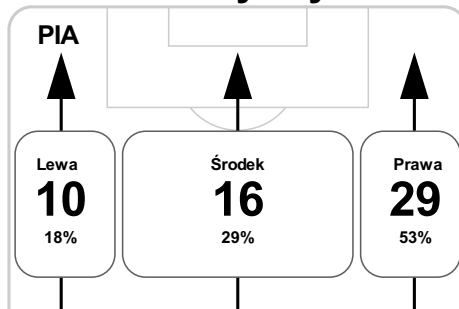

PC: Czas spędzony na boisku, G: Gol(e), Z: Piłki zagrane, S: Strzały, SC: Strzał(y) cel., P: Podania, UP: Udane podania, F: Popelnione faule, ŻK: Żółte kartki, CK: Czerwone kartki.

Linia czasu meczu

PIA 15:30 **ZAG**
Skróty : G:Gol(e), B:Żółte kartki, SO:Czerwone kartki, S:Zmiana/y.

P 1

- 7 Barisić **G**
- 11 Papadopoulos **B**
- 13 Barisić **B**

P 2

- 57 Todroski **B**
- 59 Piątekna Janoszka **S**
- 60 Nespor na Živec **S**
- 64 Szeliga na Mokwa **S**
- 70 Barisić **G**
- 71 Rakowski **B**
- 73 Cotra **B**
- 78 Korun **B**
- 81 Vlaso na Woźniak **S**
- 85 Dąbrowski **B**
- 87 Barisić na Mak **S**
- 89 Janoszka **B**

Średnia pozycja z piłką

Strefa strzałów

Balans ofensywny

Dośrodkowania z gry (celne %)

Posiadanie według kwadransów

	0'-15'	15'-30'	30'-45'	45'-60'	60'-75'	75'-90'
Piast Gliwice	44%	49%	55%	57%	50%	37%
KGHM Zagłębie Lubin	56%	51%	45%	43%	50%	63%