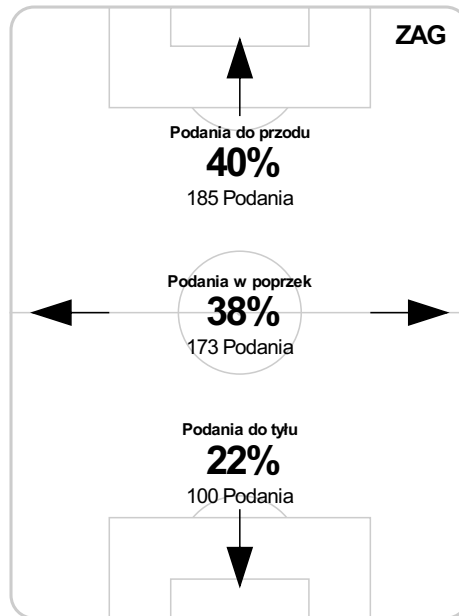

PC: Czas spędzony na boisku, G: Gol(e), Z: Piłki zagrane, S: Strzały, SC: Strzał(y) cel., P: Podania, UP: Udane podania, F: Popelnione faule, ŻK: Żółte kartki, CK: Czerwone kartki.

Linia czasu meczu

PIA 15:30 **ZAG**
Skróty : G:Gol(e), B:Żółte kartki, SO:Czerwone kartki, S:Zmiana/y.

Średnia pozycja z piłką

Strefa strzałów

Balans ofensywny

Dośrodkowania z gry (celne %)

Posiadanie według kwadransów

	0'-15'	15'-30'	30'-45'	45'-60'	60'-75'	75'-90'
Piast Gliwice	44%	49%	55%	57%	50%	37%
KGHM Zagłębie Lubin	56%	51%	45%	43%	50%	63%

Długość dystrybucji

Kierunek gry

Piłki wygrane wg stref