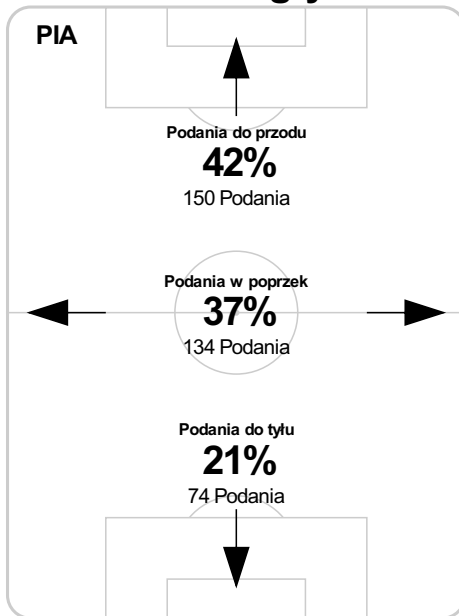

PC: Czas spędzony na boisku, G: Gol(e), Z: Piłki zagrane, S: Strzały, SC: Strzał(y) cel., P: Podania, UP: Udane podania, F: Popelnione faule, ŻK: Żółte kartki, CK: Czerwone kartki.

Linia czasu meczu

PIA 15:30 **ZAG**
Skróty : G:Gol(e), B:Żółte kartki, SO:Czerwone kartki, S:Zmiana/y.

Średnia pozycja z piłką

Strefa strzałów

Balans ofensywny

Dośrodkowania z gry (celne %)

Posiadanie według kwadransów

	0'-15'	15'-30'	30'-45'	45'-60'	60'-75'	75'-90'
Piast Gliwice	44%	49%	55%	57%	50%	37%
KGHM Zagłębie Lubin	56%	51%	45%	43%	50%	63%

Długość dystrybucji

Kierunek gry

Piłki wygrane wg stref