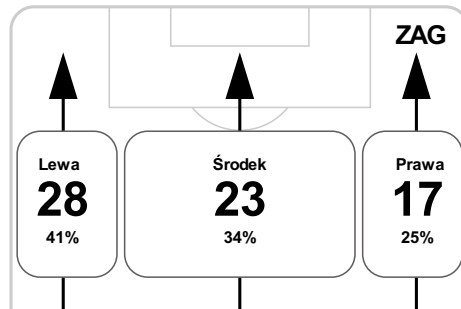

PC: Czas spędzony na boisku, G: Gol(e), Z: Piłki zagrane, S: Strzały, SC: Strzał(y) cel., P: Podania, UP: Udane podania, F: Popelnione faule, ŻK: Żółte kartki, CK: Czerwone kartki.

Linia czasu meczu

PIA 15:30 **ZAG**
Skróty : G:Gol(e), B:Żółte kartki, SO:Czerwone kartki, S:Zmiana/y.

P 1

- 7 Barisić **G**
- 11 Papadopoulos **B**
- 13 Barisić **B**

P 2

- 57 Todroski **B**
- 59 Piątekna Janoszka **S**
- 60 Nespor na Živec **S**
- 64 Szeliga na Mokwa **S**
- 70 Barisić **G**
- 71 Rakowski **B**
- 73 Cotra **B**
- 78 Korun **B**
- 81 Vlaso na Woźniak **S**
- 85 Dąbrowski **B**
- 87 Barisić na Mak **S**
- 89 Janoszka **B**

Średnia pozycja z piłką

Strefa strzałów

Balans ofensywny

Dośrodkowania z gry (celne %)

Posiadanie według kwadransów

	0'-15'	15'-30'	30'-45'	45'-60'	60'-75'	75'-90'
Piast Gliwice	44%	49%	55%	57%	50%	37%
KGHM Zagłębie Lubin	56%	51%	45%	43%	50%	63%