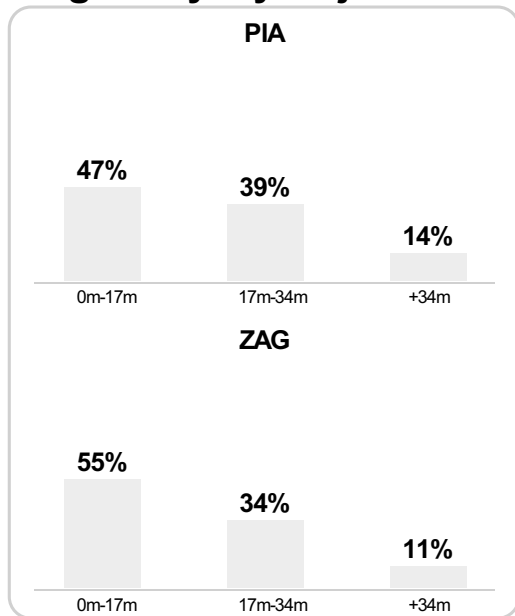

Średnia pozycja z piłką

Strefa strzałów

Balans ofensywny

Dośrodkowania z gry (celne %)

Posiadanie według kwadransów

	0'-15'	15'-30'	30'-45'	45'-60'	60'-75'	75'-90'
Piast Gliwice	44%	49%	55%	57%	50%	37%
KGHM Zagłębie Lubin	56%	51%	45%	43%	50%	63%

Długość dystrybucji

Kierunek gry

Piłki wygrane wg stref