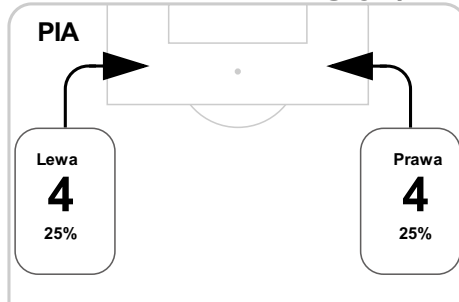

Średnia pozycja z piłką

Strefa strzałów

Balans ofensywny

Dośrodkowania z gry (celne %)

Posiadanie według kwadransów

	0'-15'	15'-30'	30'-45'	45'-60'	60'-75'	75'-90'
Piast Gliwice	44%	49%	55%	57%	50%	37%
KGHM Zagłębie Lubin	56%	51%	45%	43%	50%	63%

Długość dystrybucji

Kierunek gry

Piłki wygrane wg stref