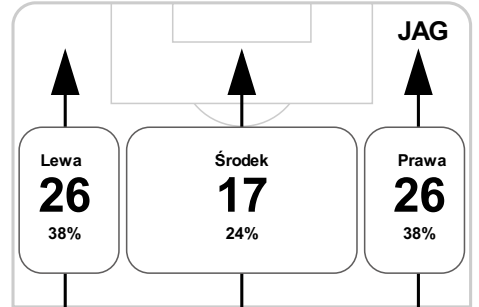

PC: Czas spędzony na boisku, G: Goł(e), Z: Piłki zagrane, S: Strzały, SC: Strzał(y) cel., P: Podania, UP: Udane podania, F: Popelnione faule, ŻK: Żółte kartki, CK: Czerwone kartki.

Linia czasu meczu

PIA 18:00 **JAG**
Skróty : G:Gol(e), B:Żółte kartki, SO:Czerwone kartki, S:Zmiana/y.

P 1

B 22 Grzyb

P 2

S 47 Świderski na Mystkowski
B 48 Mystkowski

S 58 Badić na Bukata

B 64 Góralski

G 68 Nespór

B 71 Pietrowski

S 74 Tarasow na Szymonowicz

S 80 Nespór na Żivec

S 80 Grzyb na Grzelczak

B 90+1 Mróz

Średnia pozycja z piłką

Strefa strzałów

Balans ofensywny

Dośrodkowania z gry (celne %)

Posiadanie według kwadransów

	0'-15'	15'-30'	30'-45'	45'-60'	60'-75'	75'-90'
Piast Gliwice	56%	63%	57%	50%	54%	38%
Jagiellonia Białystok	44%	37%	43%	50%	46%	62%

Długość dystrybucji

Kierunek gry

Piłki wygrane wg stref