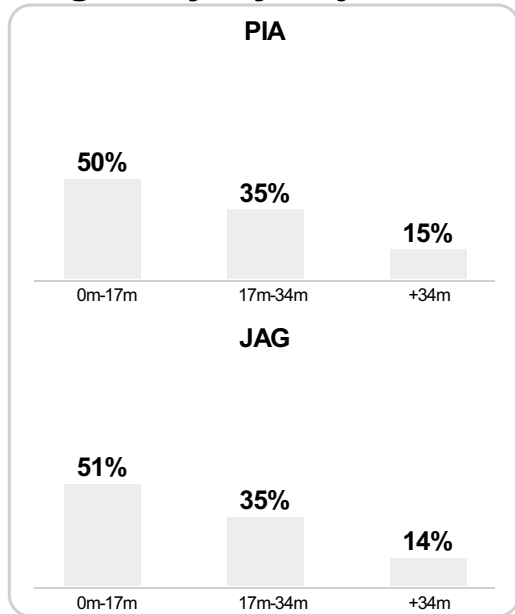

S 74 Tarasow na Szymonowicz

S 80 Nespór na Żivec

S 80 Grzyb na Grzelczak

B 90+1 Mróz

Średnia pozycja z piłką

Strefa strzałów

Balans ofensywny

Dośrodkowania z gry (celne %)

Posiadanie według kwadransów

	0'-15'	15'-30'	30'-45'	45'-60'	60'-75'	75'-90'
Piast Gliwice	56%	63%	57%	50%	54%	38%
Jagiellonia Białystok	44%	37%	43%	50%	46%	62%

Długość dystrybucji

Kierunek gry

Piłki wygrane wg stref