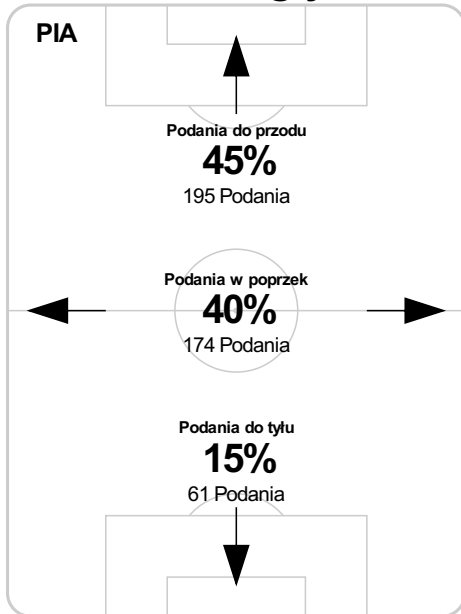

S 74 Tarasow na Szymonowicz

S 80 Nespór na Żivec

S 80 Grzyb na Grzelczak

B 90+1 Mróz

Średnia pozycja z piłką

Strefa strzałów

Balans ofensywny

Dośrodkowania z gry (celne %)

Posiadanie według kwadransów

	0'-15'	15'-30'	30'-45'	45'-60'	60'-75'	75'-90'
Piast Gliwice	56%	63%	57%	50%	54%	38%
Jagiellonia Białystok	44%	37%	43%	50%	46%	62%

Długość dystrybucji

Kierunek gry

Piłki wygrane wg stref