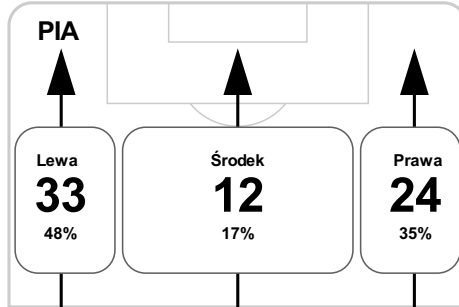

PC: Czas spędzony na boisku, G: Goł(e), Z: Piłki zagrane, S: Strzały, SC: Strzał(y) cel., P: Podania, UP: Udane podania, F: Popelnione faule, ŻK: Żółte kartki, CK: Czerwone kartki.

Linia czasu meczu

PIA 18:00 **JAG**
Skróty : G:Gol(e), B:Żółte kartki, SO:Czerwone kartki, S:Zmiana/y.

P 1

B 22 Grzyb

P 2

S 47 Świderski na Mystkowski
B 48 Mystkowski

S 58 Badić na Bukata

B 64 Góralski

G 68 Nespór

B 71 Pietrowski

S 74 Tarasow na Szymonowicz

S 80 Nespór na Żivec

S 80 Grzyb na Grzelczak

B 90+1 Mróz

Średnia pozycja z piłką

Strefa strzałów

Balans ofensywny

Dośrodkowania z gry (celne %)

Posiadanie według kwadransów

	0'-15'	15'-30'	30'-45'	45'-60'	60'-75'	75'-90'
Piast Gliwice	56%	63%	57%	50%	54%	38%
Jagiellonia Białystok	44%	37%	43%	50%	46%	62%

Długość dystrybucji

Kierunek gry

Piłki wygrane wg stref