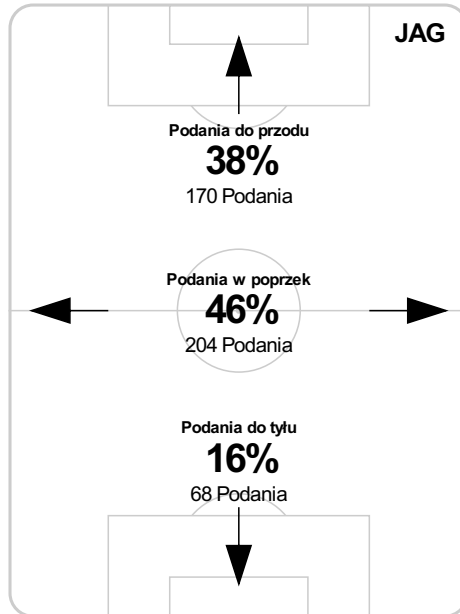

PC: Czas spędzony na boisku, G: Goł(e), Z: Piłki zagrane, S: Strzały, SC: Strzał(y) cel., P: Podania, UP: Udane podania, F: Popelnione faule, ŻK: Żółte kartki, CK: Czerwone kartki.

Linia czasu meczu

PIA 18:00 **JAG**
Skróty : G:Gol(e), B:Żółte kartki, SO:Czerwone kartki, S:Zmiana/y.

S 74 Tarasow na Szymonowicz

S 80 Nespór na Żivec

S 80 Grzyb na Grzelczak

B 90+1 Mróz

Średnia pozycja z piłką

Strefa strzałów

Balans ofensywny

Dośrodkowania z gry (celne %)

Posiadanie według kwadransów

	0'-15'	15'-30'	30'-45'	45'-60'	60'-75'	75'-90'
Piast Gliwice	56%	63%	57%	50%	54%	38%
Jagiellonia Białystok	44%	37%	43%	50%	46%	62%

Długość dystrybucji

Kierunek gry

Piłki wygrane wg stref