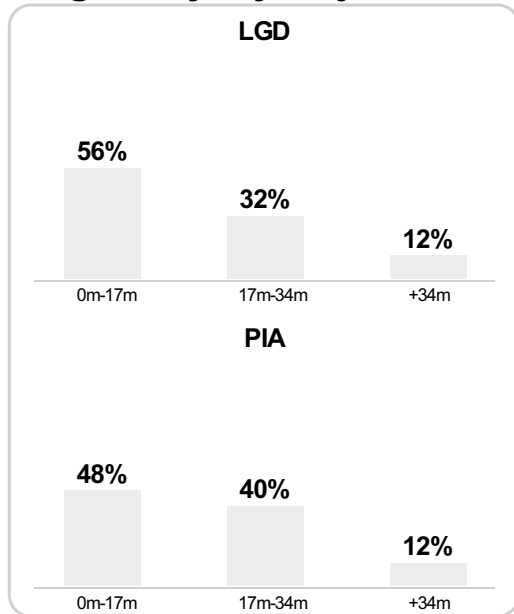

Posiadanie według kwadransów

	0'-15'	15'-30'	30'-45'	45'-60'	60'-75'	75'-90'
Lechia Gdańsk	57%	50%	39%	40%	45%	45%
Piast Gliwice	43%	50%	61%	60%	55%	55%

Długość dystrybucji