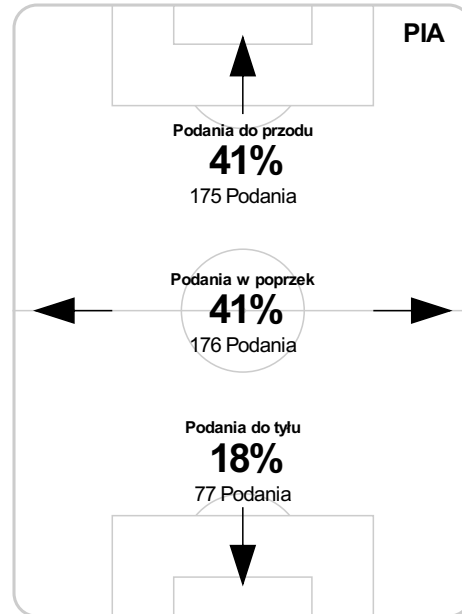

Kierunek gry