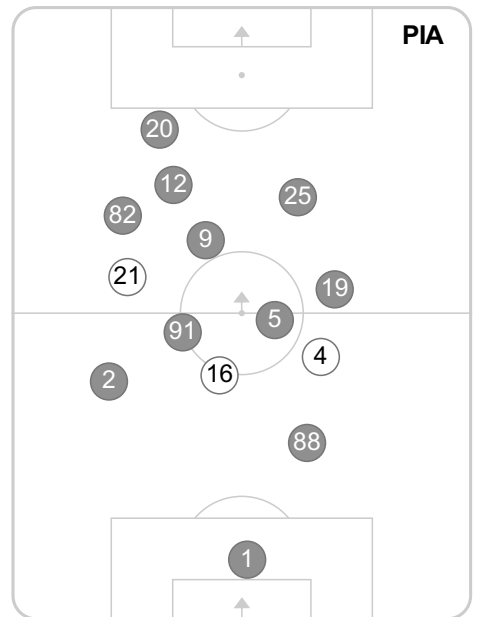

B 71' Hebert

B 73' Buketa

82' Makna Harasin **S**

B 83' Ipsa

SO 88' Buketa

90+5' Stolarski **G**

## Średnia pozycja z piłką

## Strefa strzałów