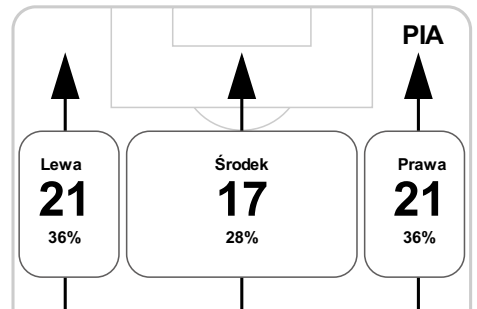

Balans ofensywny