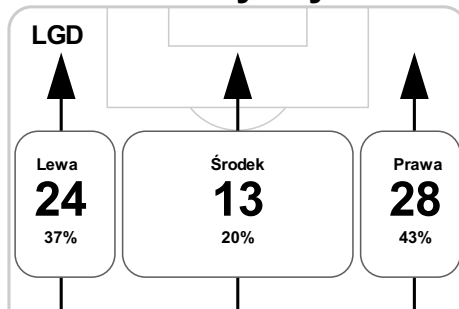

Balans ofensywny