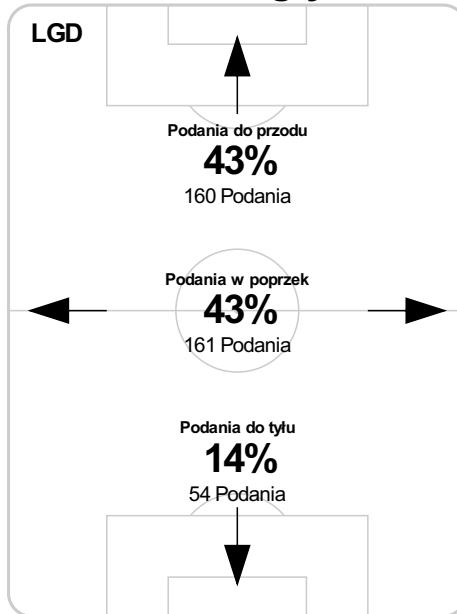

Kierunek gry