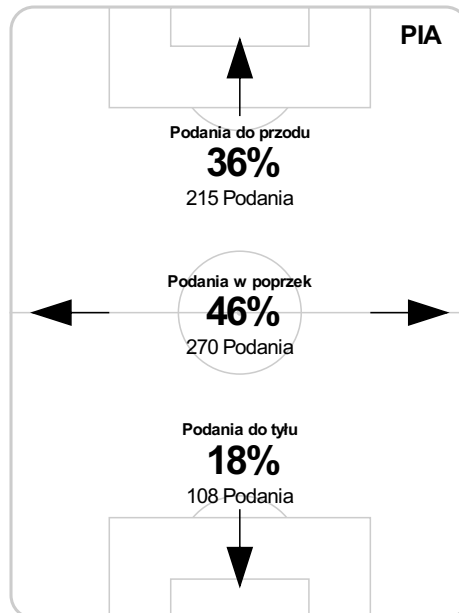

G 69' Mek

S 72' Sierpina na Sekulski

S 80' Aankour na Rymaniak

B 82' Rymaniak

S 89' Nesper na Buketa

Średnia pozycja z piłką

Strefa strzałów

Balans ofensywny

Dośrodkowania z gry (celne %)

Posiadanie według kwadransów

	0'-15'	15'-30'	30'-45'	45'-60'	60'-75'	75'-90'
Korona Kielce	49%	42%	44%	44%	39%	34%
Piast Gliwice	51%	58%	56%	56%	61%	66%

Długość dystrybucji

Kierunek gry

Piłki wygrane wg stref