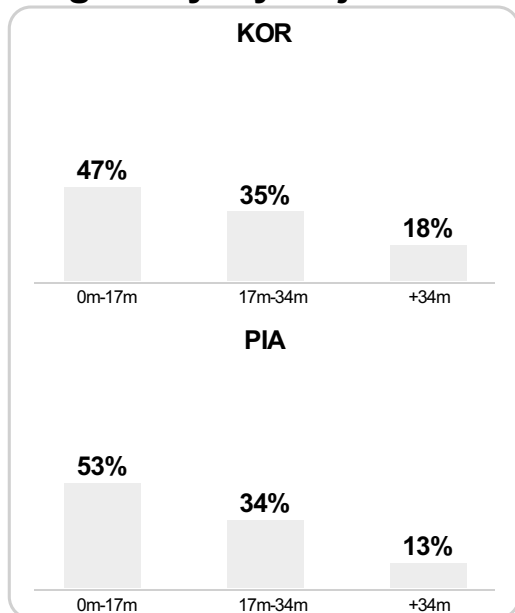

Dośrodkowania z gry (celne %)

Posiadanie według kwadransów

	0'-15'	15'-30'	30'-45'	45'-60'	60'-75'	75'-90'
Korona Kielce	49%	42%	44%	44%	39%	34%
Piast Gliwice	51%	58%	56%	56%	61%	66%

Długość dystrybucji

Kierunek gry

Piłki wygrane wg stref