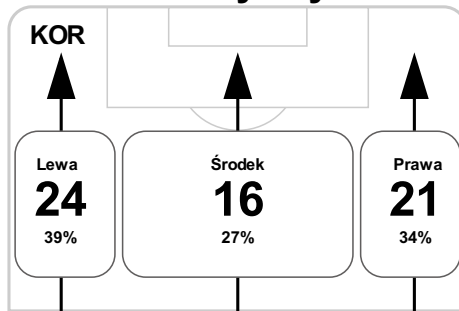

G 69' Mek

S 72' Sierpina na Sekulski

S 80' Aankour na Rymaniak

B 82' Rymaniak

S 89' Nesper na Buketa

Średnia pozycja z piłką

Strefa strzałów

Balans ofensywny

Dośrodkowania z gry (celne %)

Posiadanie według kwadransów

	0'-15'	15'-30'	30'-45'	45'-60'	60'-75'	75'-90'
Korona Kielce	49%	42%	44%	44%	39%	34%
Piast Gliwice	51%	58%	56%	56%	61%	66%

Długość dystrybucji

Kierunek gry