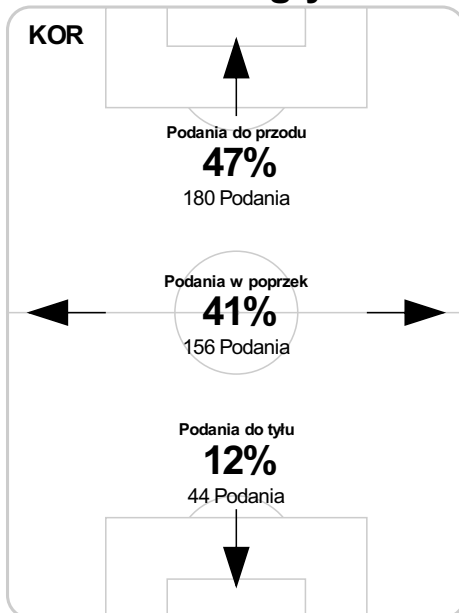

G 69' Mek

S 72' Sierpina na Sekulski

S 80' Aankour na Rymaniak

B 82' Rymaniak

S 89' Nesper na Buketa

Średnia pozycja z piłką

Strefa strzałów

Balans ofensywny

Dośrodkowania z gry (celne %)

Posiadanie według kwadransów

	0'-15'	15'-30'	30'-45'	45'-60'	60'-75'	75'-90'
Korona Kielce	49%	42%	44%	44%	39%	34%
Piast Gliwice	51%	58%	56%	56%	61%	66%

Długość dystrybucji

Kierunek gry

Piłki wygrane wg stref