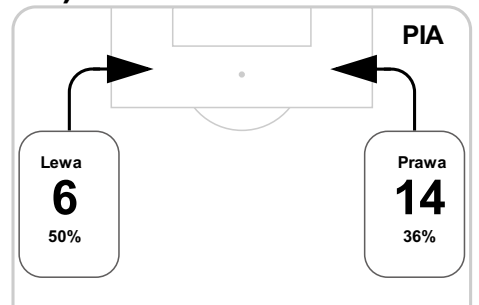

G 69' Mek

S 72' Sierpina na Sekulski

S 80' Aankour na Rymaniak

B 82' Rymaniak

S 89' Nesper na Buketa

Średnia pozycja z piłką

Strefa strzałów

Balans ofensywny

Dośrodkowania z gry (celne %)

Posiadanie według kwadransów

	0'-15'	15'-30'	30'-45'	45'-60'	60'-75'	75'-90'
Korona Kielce	49%	42%	44%	44%	39%	34%
Piast Gliwice	51%	58%	56%	56%	61%	66%

Długość dystrybucji

Kierunek gry