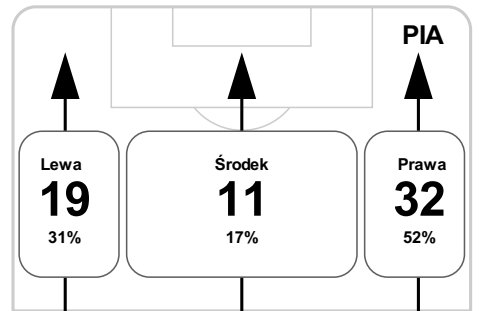

G 69' Mek

S 72' Sierpina na Sekulski

S 80' Aankour na Rymaniak

B 82' Rymaniak

S 89' Nesper na Buketa

Średnia pozycja z piłką

Strefa strzałów

Balans ofensywny

Dośrodkowania z gry (celne %)

Posiadanie według kwadransów

	0'-15'	15'-30'	30'-45'	45'-60'	60'-75'	75'-90'
Korona Kielce	49%	42%	44%	44%	39%	34%
Piast Gliwice	51%	58%	56%	56%	61%	66%

Długość dystrybucji

Kierunek gry