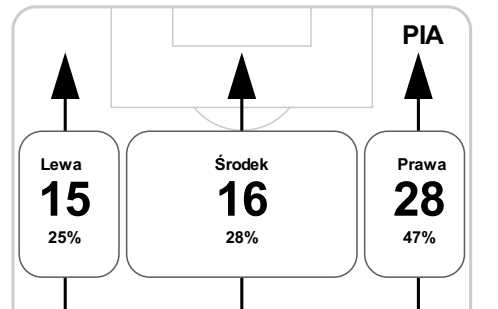

P 1

B 21' Jankowski

P 2

S 61' Jankowski na Bukala

68' Piłtryna Nowak S

73' Świerczok na Śpiączka S

80' Śpiączka B

83' Nowak B

85' Bogusławski na Tymirski S

S 82' Szeliga na Ipsa

S 85' Nesper na Barisić

Średnia pozycja z piłką

Strefa strzałów

Balans ofensywny

Dośrodkowania z gry (celne %)

Posiadanie według kwadransów

	0'-15'	15'-30'	30'-45'	45'-60'	60'-75'	75'-90'
Górnik Łęczna	38%	32%	41%	46%	44%	46%
Piast Gliwice	62%	68%	59%	54%	56%	54%

Długość dystrybucji

Kierunek gry

Piłki wygrane wg stref

26 JAKUBIK Damian

Górnik Łęczna