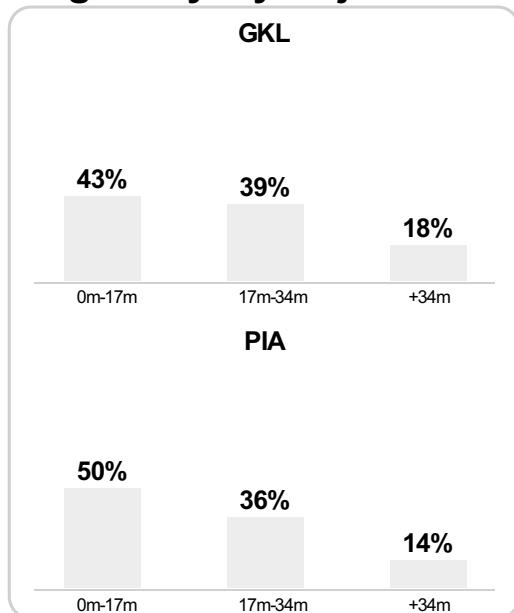

85' Bogusławski na Tymirski S

S 82' Szeliga na Ipsa

S 85' Nesper na Barisić

Średnia pozycja z piłką

Strefa strzałów

Balans ofensywny

Dośrodkowania z gry (celne %)

Posiadanie według kwadransów

	0'-15'	15'-30'	30'-45'	45'-60'	60'-75'	75'-90'
Górnik Łęczna	38%	32%	41%	46%	44%	46%
Piast Gliwice	62%	68%	59%	54%	56%	54%

Długość dystrybucji

Kierunek gry

Piłki wygrane wg stref

26 JAKUBIK Damian

Górnik Łęczna