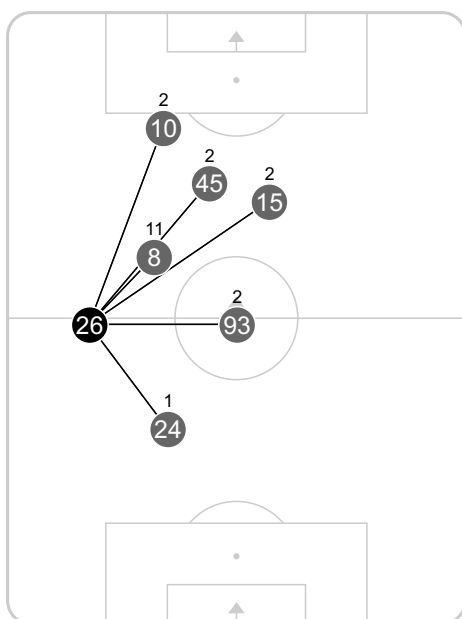

	0'-15'	15'-30'	30'-45'	45'-60'	60'-75'	75'-90'
Górnik Łęczna	38%	32%	41%	46%	44%	46%
Piast Gliwice	62%	68%	59%	54%	56%	54%

Długość dystrybucji

Kierunek gry

Piłki wygrane wg stref

26 JAKUBIK Damian

Górnik Łęczna

Zawodnik na tle drużyny

Kierunek gry

Piłki zagrane

Piłki otrzymane