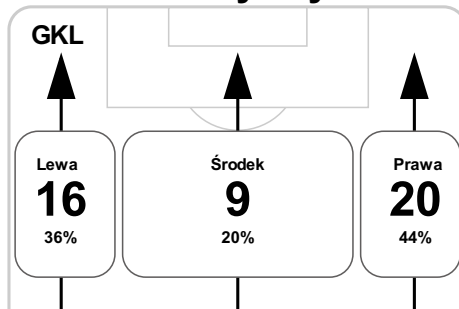

PC: Czas spędzony na boisku, G: Goł(e), Z: Piłki zagrane, S: Strzały, SC: Strzał(y) cel., P: Podania, UP: Udane podania, F: Popelnione faule, ŻK: Żółte kartki, CK: Czerwone kartki.

Linia czasu meczu

GKL 15:30 **PIA**
Skróty : G:Gol(e), B:Żółte kartki, SO:Czerwone kartki, S:Zmiana/y.

P 1

B 21' Jankowski

P 2

S 61' Jankowski na Bukala

68' Piłtryna Nowak S

73' Świerczok na Śpiączka S

80' Śpiączka B

83' Nowak B

85' Bogusławski na Tymirski S

S 82' Szeliga na Ipsa

S 85' Nesper na Barisić

Średnia pozycja z piłką

Strefa strzałów

Balans ofensywny

Dośrodkowania z gry (celne %)

Posiadanie według kwadransów

	0'-15'	15'-30'	30'-45'	45'-60'	60'-75'	75'-90'
Górnik Łęczna	38%	32%	41%	46%	44%	46%
Piast Gliwice	62%	68%	59%	54%	56%	54%

Długość dystrybucji

Kierunek gry

Piłki wygrane wg stref

26 JAKUBIK Damian

Górnik Łęczna