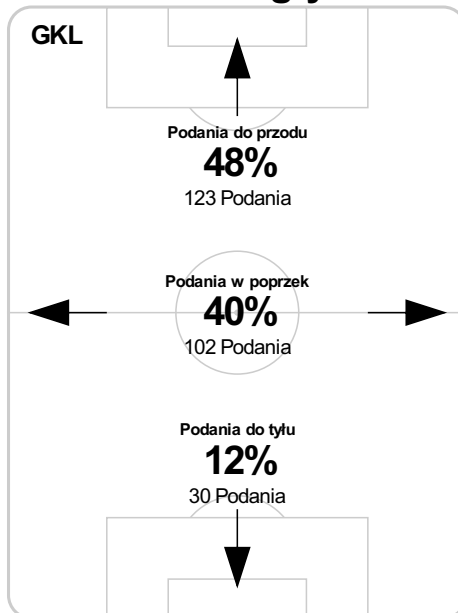

PC: Czas spędzony na boisku, G: Goł(e), Z: Piłki zagrane, S: Strzały, SC: Strzał(y) cel., P: Podania, UP: Udane podania, F: Popelnione faule, ŻK: Żółte kartki, CK: Czerwone kartki.

Linia czasu meczu

GKL 15:30 **PIA**
Skróty : G:Gol(e), B:Żółte kartki, SO:Czerwone kartki, S:Zmiana/y.

P 1

B 21' Jankowski

P 2

S 61' Jankowski na Bukala

68' Piłtryna Nowak S

73' Świerczok na Śpiączka S

80' Śpiączka B

83' Nowak B

85' Bogusławski na Tymirski S

S 82' Szeliga na Ipsa

S 85' Nesper na Barisić

Średnia pozycja z piłką

Strefa strzałów

Balans ofensywny

Dośrodkowania z gry (celne %)

Posiadanie według kwadransów

	0'-15'	15'-30'	30'-45'	45'-60'	60'-75'	75'-90'
Górnik Łęczna	38%	32%	41%	46%	44%	46%
Piast Gliwice	62%	68%	59%	54%	56%	54%

Długość dystrybucji

Kierunek gry

Piłki wygrane wg stref

26 JAKUBIK Damian

Górnik Łęczna