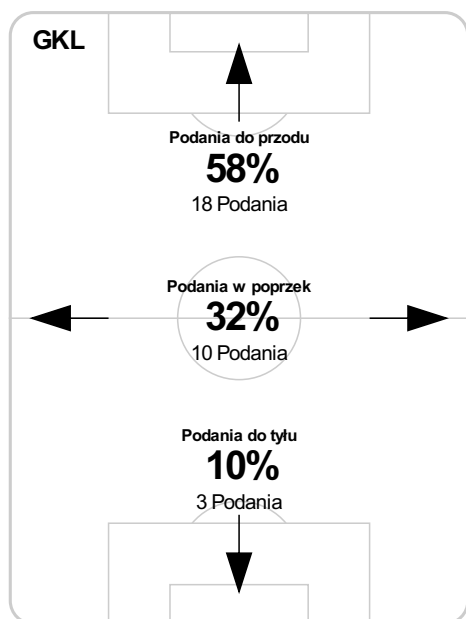

PC: Czas spędzony na boisku, G: Goł(e), Z: Piłki zagrane, S: Strzały, SC: Strzał(y) cel., P: Podania, UP: Udane podania, F: Popelnione faule, ŻK: Żółte kartki, CK: Czerwone kartki.

Linia czasu meczu

GKL 15:30 **PIA**
Skróty : G:Gol(e), B:Żółte kartki, SO:Czerwone kartki, S:Zmiana/y.

	0'-15'	15'-30'	30'-45'	45'-60'	60'-75'	75'-90'
Górnik Łęczna	38%	32%	41%	46%	44%	46%
Piast Gliwice	62%	68%	59%	54%	56%	54%

Długość dystrybucji

Kierunek gry

Piłki wygrane wg stref

26 JAKUBIK Damian

Górnik Łęczna

Informacja o meczu

Czas spędzony na boisku	Żółte 1	Żółte 2	Czerwone
94:20	-	-	-

Indywidualne posiadania

Indywidualne statystyki

Statystyki	Pełen czas
Goł(e)	0
Czas posiadania	0:18
Piłki zagrane	39
Piłki odzyskane	17
Piłka stracona	17
Podania	29
Udane podania	18
Udane podania (%)	62%
Strzały	1
Strzał(y) cel.	0
strzałów celnych (%)	0%
Spalone	0
Dośrodkowania	1
Dośrodkowania z gry	1
Popelnione faule	0
Faule na	1

Zawodnik na tle drużyny

Kierunek gry

Piłki zagrane

Piłki otrzymane