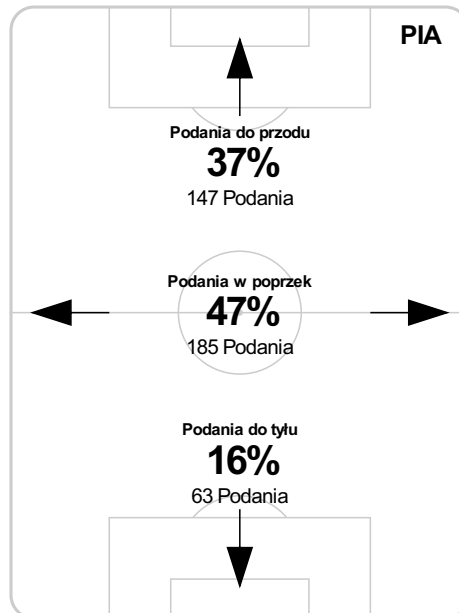

PC: Czas spędzony na boisku, G: Goł(e), Z: Piłki zagrane, S: Strzały, SC: Strzał(y) cel., P: Podania, UP: Udane podania, F: Popelnione faule, ŻK: Żółte kartki, CK: Czerwone kartki.

Linia czasu meczu

GKL 15:30 **PIA**
Skróty : G:Gol(e), B:Żółte kartki, SO:Czerwone kartki, S:Zmiana/y.

85' Bogusławski na Tymirski S

S 82' Szeliga na Ipsa

S 85' Nesper na Barisić

Średnia pozycja z piłką

Strefa strzałów

Balans ofensywny

Dośrodkowania z gry (celne %)

Posiadanie według kwadransów

	0'-15'	15'-30'	30'-45'	45'-60'	60'-75'	75'-90'
Górnik Łęczna	38%	32%	41%	46%	44%	46%
Piast Gliwice	62%	68%	59%	54%	56%	54%

Długość dystrybucji

Kierunek gry

Piłki wygrane wg stref

26 JAKUBIK Damian

Górnik Łęczna